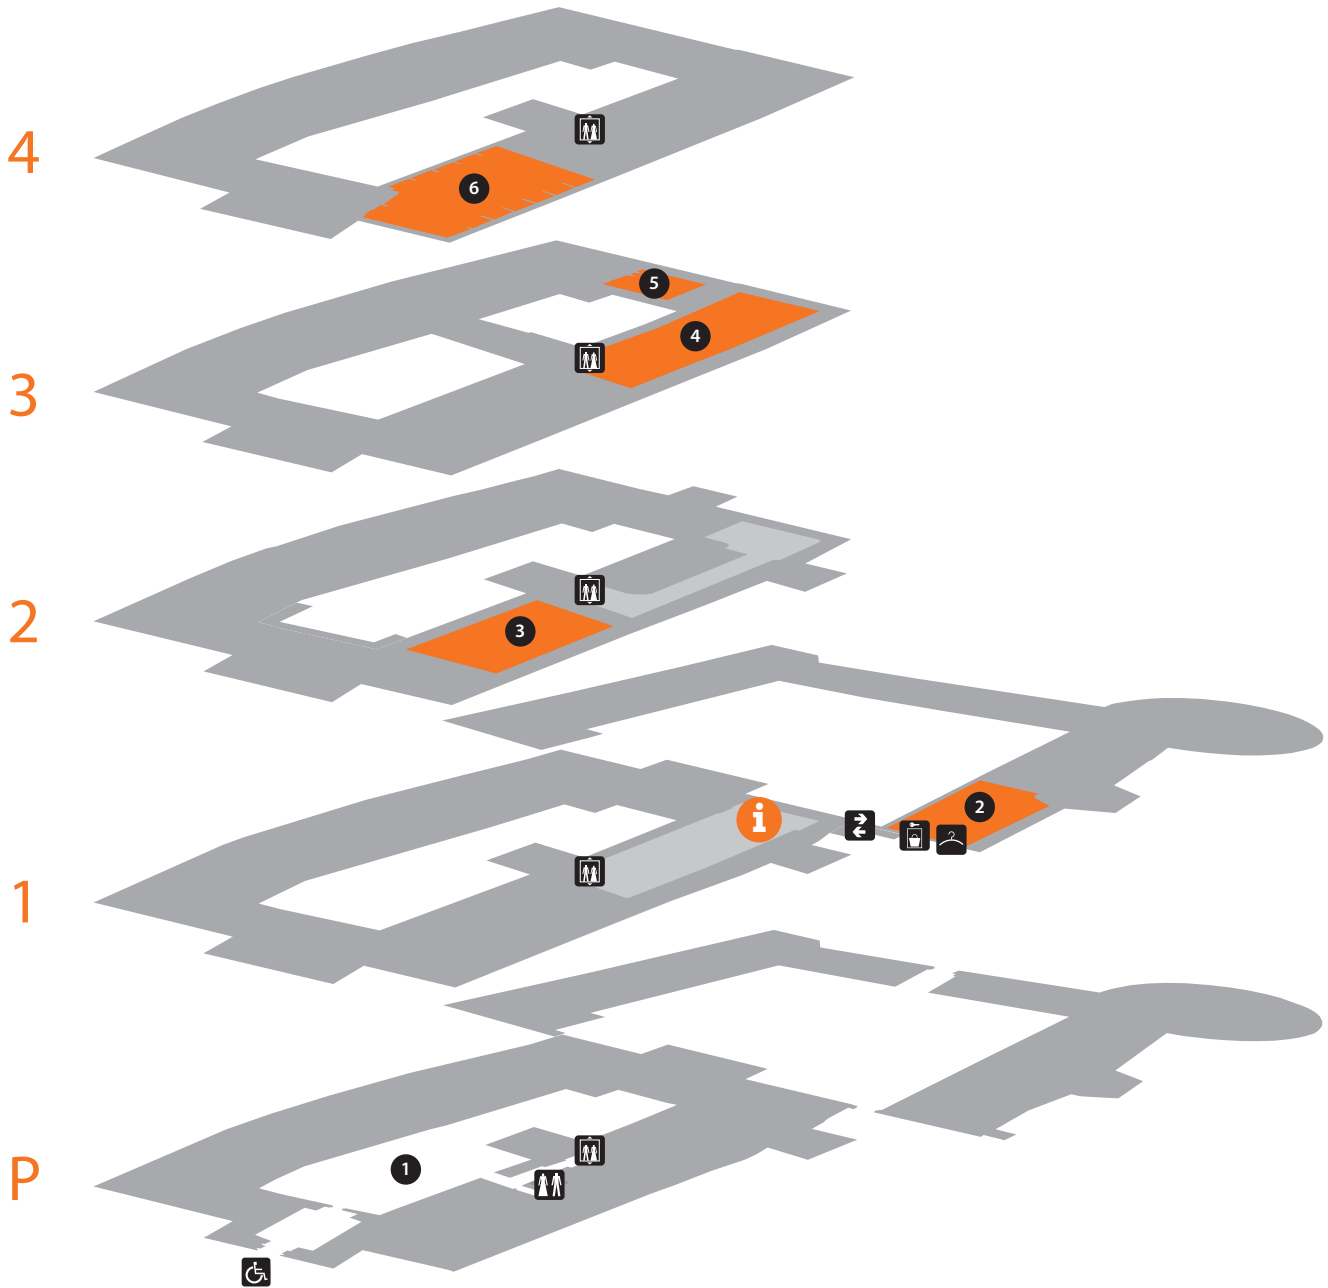

Saavutettavat tilat Turun linnassa

Tillgängliga utrymmen i Åbo slott

Reitillä tarvitaan avustajaa

Under rutten behövs en assistent

1 Päälinnan piha
Huvudborgens gård

2 Aikamoinen aikajana!
Vilken tidslinje!

3 Iso linnantupa
Stora borgstugan

4 Linnan kirkko
Slottskyrkan

5 Sakaristo
Sakristian

6 Bryggmannin sali
Bryggmansalen

 Esteetön sisäänkäynti, soita kelloa
Tillgänglig ingång, ring klockan

 Esteetön WC
Tillgänglig WC

 Hissi (122x117cm, ovi 79cm)
Hiss (122x117cm, dörren 79cm)

 Info ja lipunmyynti
Info och biljettförsäljning

 Kulku pää- ja esilinnan välillä
Passage mellan huvud- och förborgen

 Vaatesäilytys
Garderob

 Säilytyslokerot
Förvaringskåp

Huom., juhlavierastilaisuuksissa myös Kuninkaansali, Kuningattarensali ja Kuningattaren kamari ovat saavutettavia.

OBS., under fester och tillställningar är även Kungssalen, Drottningensalen och Drottningens kammare tillgängliga.